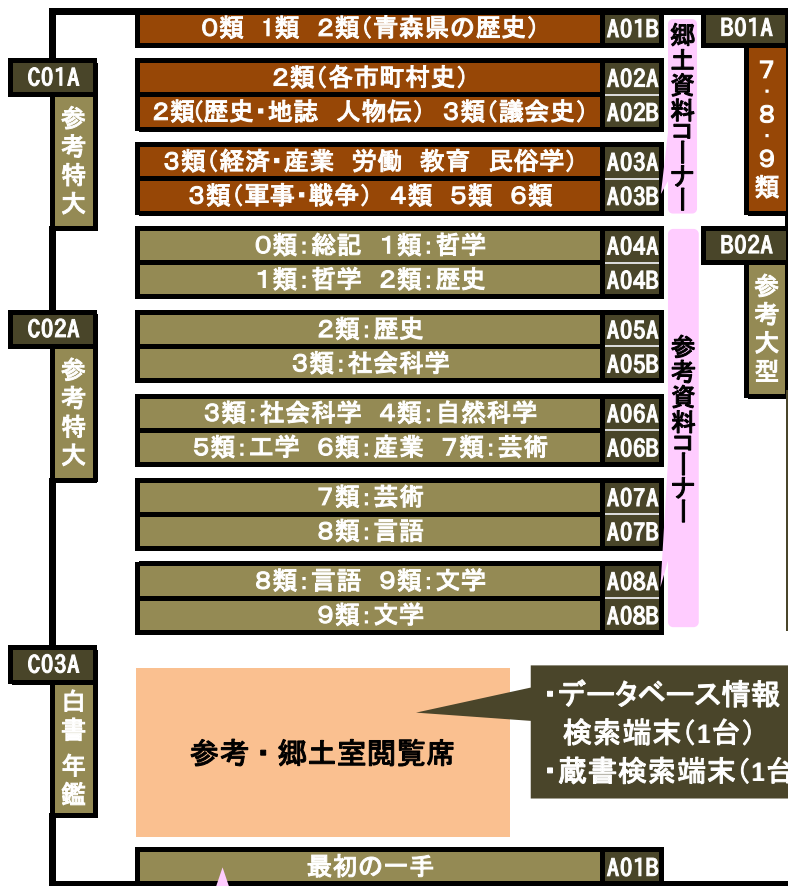

青森県立図書館

一般閲覧室、参考・郷土室

配置・配架図

(2022.2.22現在)

新型コロナウイルス感染拡大防止対策として、閲覧席を約半分に減らしています。

視聴覚資料
特集コーナー
・あおもりの文学
・世界遺産
・MLA連携

データベース情報
検索端末(1台)
蔵書検索端末(1台)

参考・郷土室閲覧席

最初の一手

「調べもの、まずは最初にこの一冊！」

電源供給席(6席)
音声読み上げ機(2台)

インターネット
閲覧コーナー(4台)

座席予約
端末(1台)

一般室
カウンター

レファレンス
カウンター

複写機

西窓側席

キャレール席

東窓側席