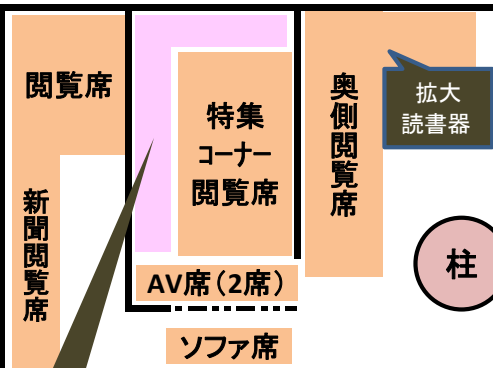

青森県立図書館

一般閲覧室、参考・郷土室

配置・配架図

(2022.2.22現在)

新型コロナウイルス感染拡大防止対策として、閲覧席を約半分に減らしています。

視聴覚資料
特集コーナー
・あおもりの文学
・世界遺産
・MLA連携

データベース情報
検索端末(1台)
蔵書検索端末(1台)

参考・郷土室閲覧席

最初の一手

「調べもの、まずは最初にこの一冊！」

電源供給席(6席)
音声読み上げ機(2台)

インターネット
閲覧コーナー(4台)

座席予約
端末(1台)

一般室
カウンター

レファレンス
カウンター

複写機